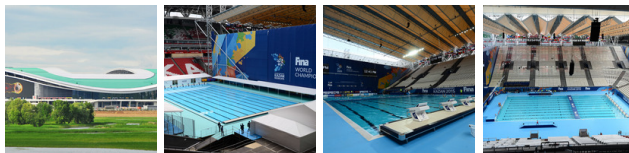

2015 елда Су спорт төрләре буенча 16 нче дөнья чемпионаты вакытында стадионда йөзү һәм синхрон йөзү буенча ярышлар узды. Футбол кырында 50 метрлы ике вакытлы бассейн урнаштырылды: ярышлар һәм күнегүләр өчен. Төп аренадагы ике вакытлы бассейн да Халыкара йөзү федерациясенең партнеры Мутһа Pools белән берлектә, FINA тәләпләренә туры китереп төзелде. Трибуналарның сыйдырышлыгы – 11 000 урын.

Стадионның Төньяк өлешендә спортчыларның эзерләү зонасы, лаундж зона һәм өйрәнү бассейнына узучы юлы урнашкан. Функциональ зоналар (ФИНА офисы, ярышлар менеджерлары офисы), матбугат үзәге, конференция залы һәм VIP скайбокслар Көнбатышта урнашкан.

"Казан Арена" стадионы төзелеше 2010 елның 5 маенда, бинага беренче нигез ташын үл вакытта Россия Федерациясенең Премьер-министры булган Владимир Путин салгач, башланып китте.

Стадион 32 гектар майданны били. Ул Казан шәһәре Яңа-Савин районының көнчыгыш өлешендә урнашкан. Стадионның күләмле образы суда үсә торган лилия чәчәген хәтерләтә һәм шәһәрнең гомуми панорамасына уңышлы керешә. Стадион бинасы түгәрәк формада, 5 тән алып 8 гә кадәр дәрәжәдәге дүрт яруслы ачык трибунадан гыйбарәт. Трибуна 45 мең тамашачыга исәпләнгән. Көнбатыш трибунада HD-сыйфатлы медиа-экран урнаштырылган, аның майданы 3700 кв. метр тәшкил итә.

Бинаның күпфункционале булуына заманча технологияләр куллану нәтижесендә ирештеләр, технологияләр футбол кырында мәдәни-күңел ачу чаралары һәм башка спорт чаралары үткәру мөмкинлеген дә бирә.

Стадионда 2013 елгы XXVII Бөтендөнья жәйге Универсиаданы ачу һәм ябу тантаналары узды, шулай ук анда Уеннар вакытында Башматбугат үзәге һәм Халыкара тапшырулар үзәге урнашты.