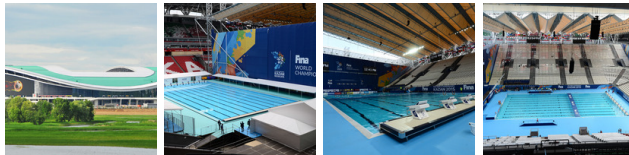

FINA WORLD CHAMPIONSHIPS
KAZAN
RUSSIA 2015

Су спорт төрләре буенча 16 нчы
ФИНА дөнья чемпионаты

Water of Life

24 июль - 9 август 2015

КАЗАН АРЕНА, СТАДИОН

ЯРЫШЛАР ӨЧЕН КОРЫЛМА

АДРЕС: Казан шәһ., Хөсәен Ямашев пр-ты, 15а йорт
ТЕЛЕФОН: +7 (843) 294-71-17

Картада
карагга

НИЧЕК КИЛЕП ЖИТЭРГӘ:

"Казан Арена" футбол стадионы тукталышы: 10, 18, 35а, 36, 44, 45, 55, 62, 74, 74а, 76 нчы автобуслар; 2 нче һәм 13.нче троллейбуслар.

2015 елда Су спорт төрләре буенча 16 нче дөнья чемпионаты вакытында стадионда йөзү һәм синхрон йөзү буенча ярышлар узды. Футбол кырында 50 метрлы ике вакытлы бассейн урнаштырылды: ярышлар һәм күнегүләр өчен. Төп аренадагы ике вакытлы бассейн да Халыкара йөзү федерациясе партнеры Mутһа Pools белән берлектә, FINA таләпләренә туры китереп төзелде. Трибуналарның сыйдырышлыгы – 11 000 урын.

Стадионның Төньяк өлешендә спортчыларны эзерләү зонасы, лаундж зона һәм өйрәнүләр бассейнына үзү юлы урнашкан. Функциональ зоналар (ФИНА офисы, ярышлар менеджерлары офисы), матбугат үзәге, конференцияләр залы һәм VIP скайбокслар Көнбатышта урнашкан.

"Казан Арена" стадионы төзелеше 2010 елның 5 маенда, бинага беренче нигез ташын үл вакытта Россия Федерациясе Премьер-министры булган Владимир Путин салгач, башланып китте.

Стадион 32 гектар майданны били. Ул Казан шәһәре Яңа-Савин районының көнчыгыш өлешендә урнашкан. Стадионның күләмле образы суда үсә торган лилия чәчәген хәтерләтә һәм шәһәрнең гомуми панорамасына уңышлы керешә. Стадион бинасы түгәрәк формада, 5 тән алып 8 гә кадәр дәрәжәдәге дүрт яруслы ачык трибунадан гыйбарәт. Трибуна 45 мең тамашачыга исәпләнгән. Көнбатыш трибунада HD-сыйфатлы медиа-экран урнаштырылган, аның майданы 3700 кв. метр тәшкил итә.